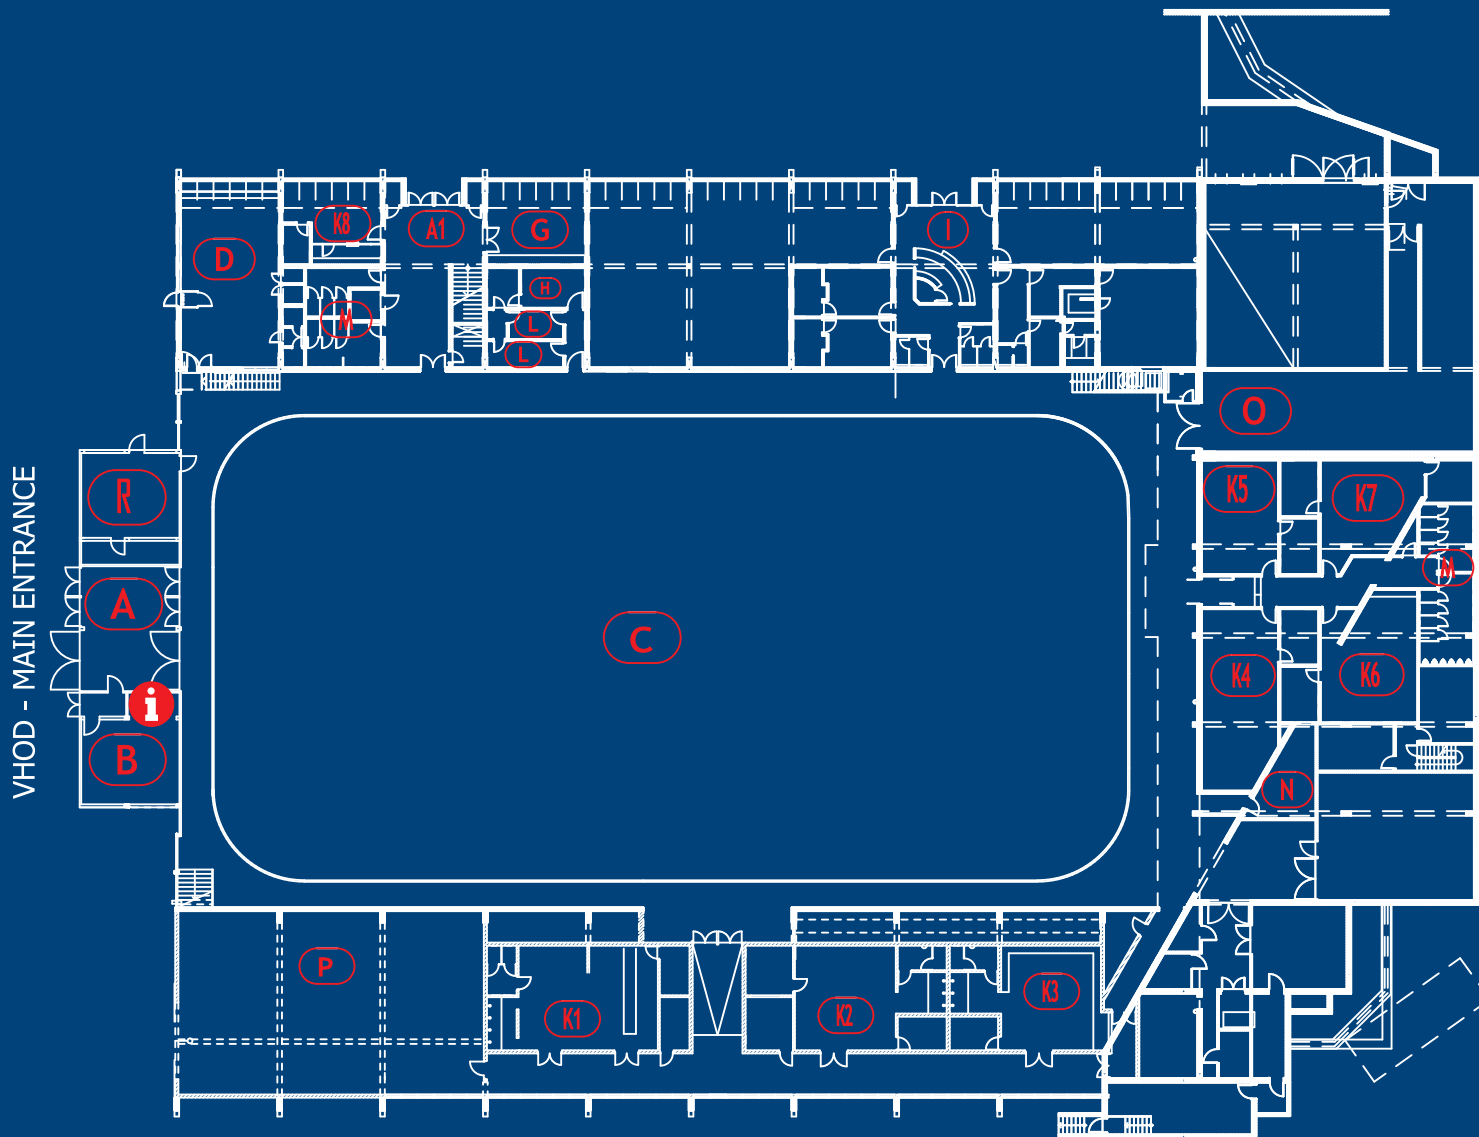

# ŠPORTNA DVORANA BLEDE - SPORT HALL BLEDE

- (A) GLAVNI VHOD / MAIN ENTRANCE
- (A1) VHOD / ENTRANCE
- (B) INFORMACIJSKO SREDIŠČE / INFO CENTRE
- (C) IGRALNA POVRŠINA / PLAY GROUND
- (D) LOKAL - HOKEJ BAR 13
- (G) NOVINARJI / PRESS
- (H) ANTIDOPING, ZDRAVNIŠKA SLUŽBA / ANTIDOPING, HEALTH SERVICE
- (I) WELLNESS - FITNESS - SAUNA
- (K) GARDEROBE / DRESSING ROOMS (1-8)
- (L) SODNIKI / REFEREES
- (M) SANITARIJE / TOILETS
- (N) PRALNICA / LAUNDRY
- (O) KONTROLNA SOBA / CONTROLE ROOM
- (P) SKLADIŠČE / STORAGE
- (R) TRGOVINA S HOKEJSKO OPREMO / ICE HOCKEY STORE

## NADSTROPJE-FLOOR

VIP PROSTOR / VIP ROOM  
SEJNA SOBA / MEETING ROOM